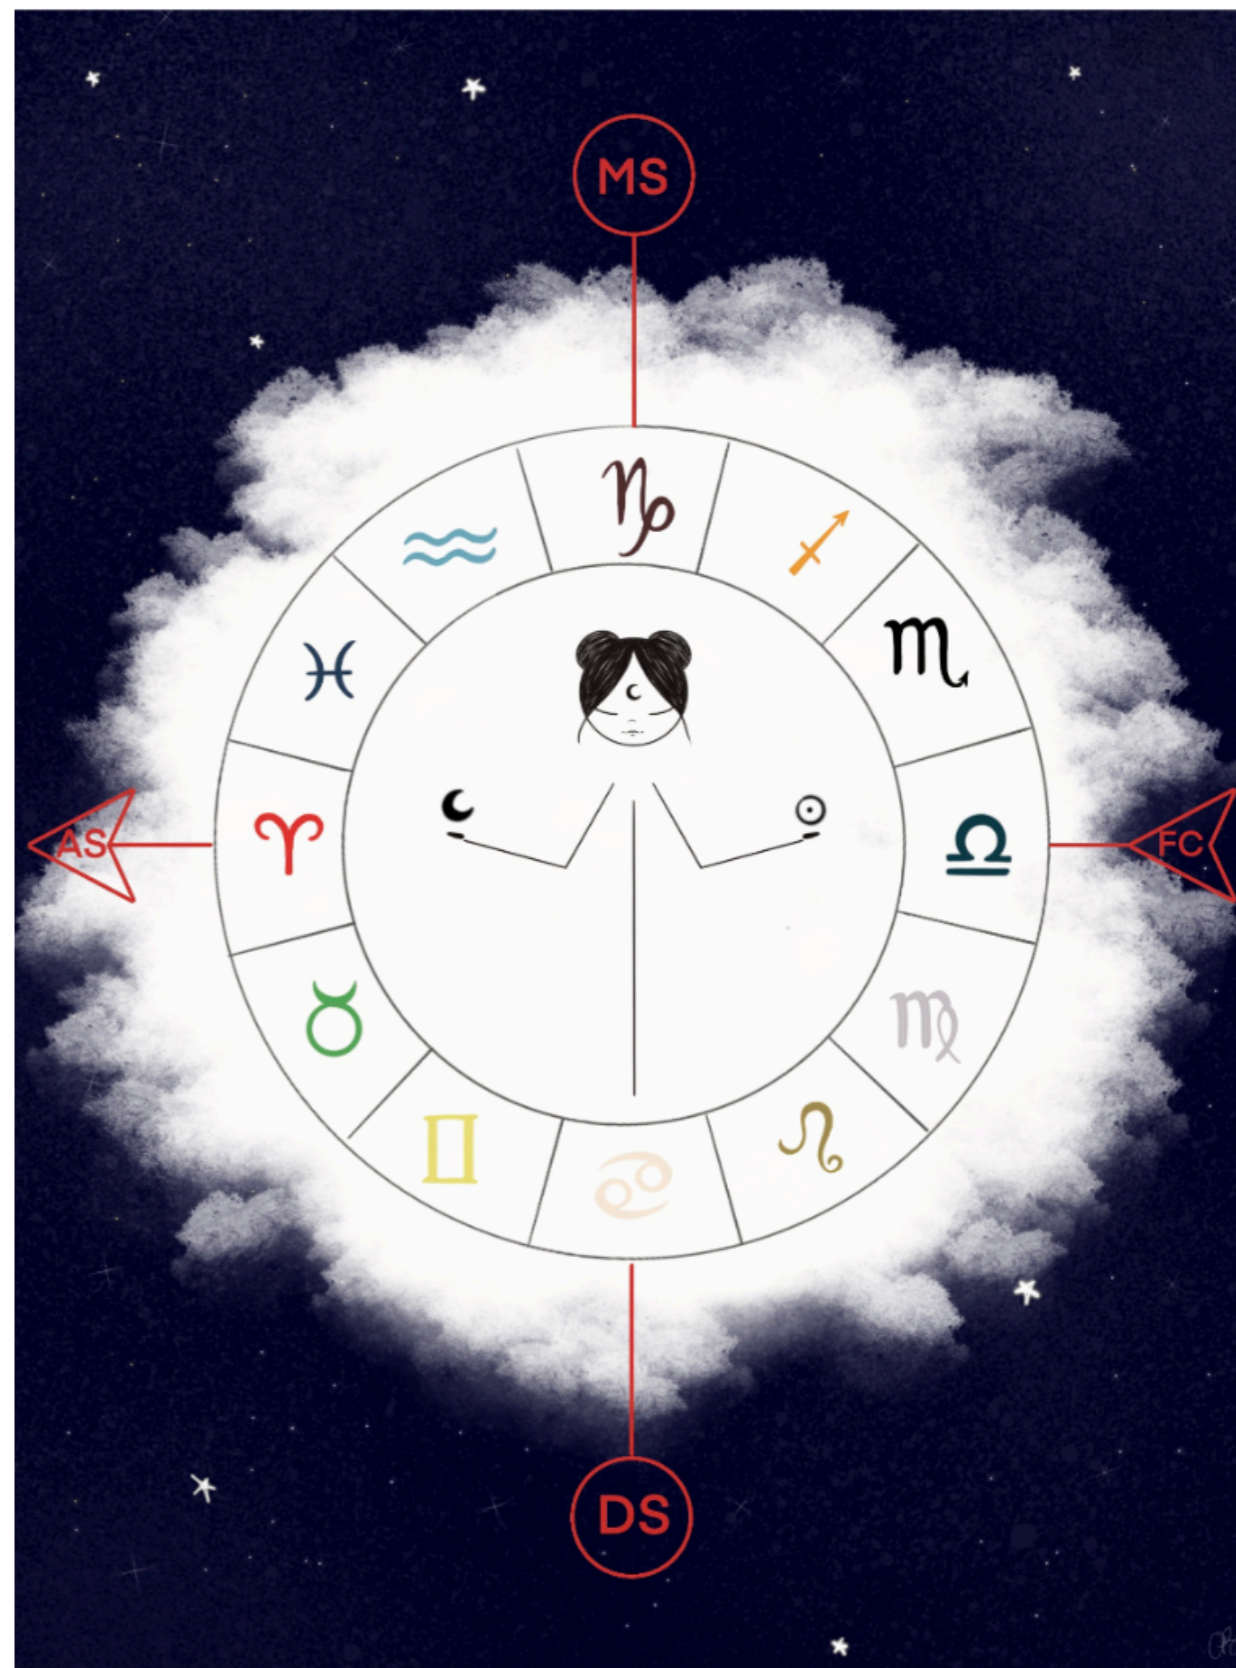

# Une roue d'énergie

12 signes = 12 énergies différentes en **polarités** : (yin-yang)

**modes** : cardinal - fixe - mutable

**éléments** : feu - terre - air - eau.

Illustration de Céline Borg extraite de Mon Astro Yoga

Illustration de Céline Borg extraite  
de Mon Astro Yoga