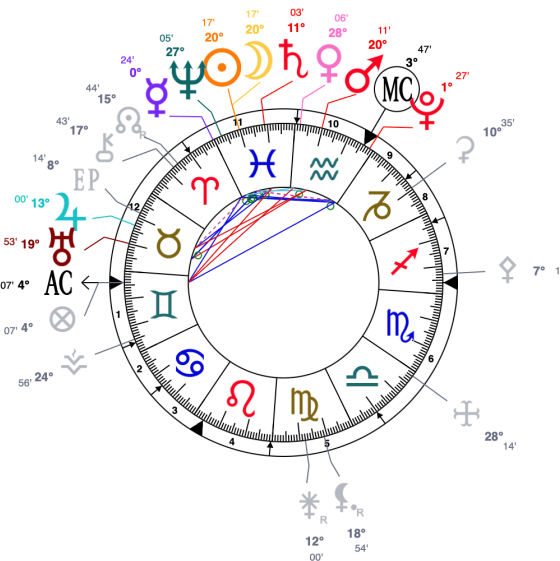

Nouvelle Lune

Dimanche 10 mars 2024, 10h00mn56s

Paris (Ile-de-France), France
2.20E ; 48.52N / 1E00, 09h00 T.U.

Ascendant 4°07' Gémeaux

Alignement de la Lune et du Soleil à 20°17 des Poissons

Ce dimanche à 10:00 l'énergie de la Nouvelle Lune nous parvient depuis la maison 11, domaine du collectif et des projections. Un préambule à la nouvelle année astrologique. Que souhaitons-nous manifester au cours de 2024_2025 ?

Ce cycle en Poissons est l'étape de l'intégration des leçons des mois précédents et la connexion à notre plus haute inspiration. **Avec l'eau, notre sensibilité est démultipliée**, pour le meilleur comme pour le pire, ainsi le flou et les doutes peuvent vite nous envahir. D'autant que le signe des Poissons est largement investi en plus de nos luminaires, on y retrouve Saturne et Neptune. Il y a donc beaucoup d'énergie qui s'active sur l'axe Poissons-Vierge. Cela nous annonce qu'il nous conviendra de faire du tri dans toutes les peurs-croyances-visions qui nous avons avant de nous lancer dans le cycle en Bélier. A noter qu'en Bélier, se situe déjà Mercure, à 0°, initiant l'ambition d'aller de l'avant, cela nous pousse déjà dans la dynamique du futur ;)

Au premier coup d'oeil de cette carte on peut s'apercevoir que toutes les planètes sont regroupées entre le Milieu du Ciel et l'Ascendant, un espace lié au besoin de reconnaissance sociale. Cela évoque le besoin pour le collectif de se faire entendre ou d'être mieux considéré. Afin de connaître pour toi, précisément, à quel domaine ou besoin cela fait référence, il convient de regarder dans ta carte du ciel où se situe le signe des Poissons et dans quel cadran l'ensemble des planètes sont placées (voir l'atelier en ligne sur les maisons astrologiques - dans la rubrique pratiquer en ligne en cochant astrologie-).